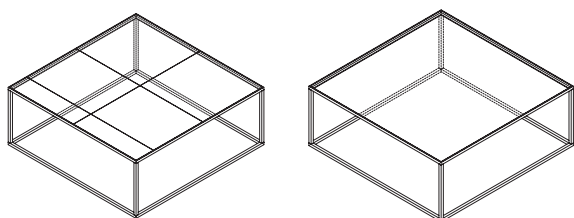

Quadro

Tavolino quadrato con struttura in metallo laccato nelle finiture ottone brunito o caffè. Top in vetro con combinazione geometrica in diverse tonalità di fumé. Disponibile anche nella versione specchio o specchio acidato, nelle finiture fumé o bronzo.

Square coffee table with lacquered metal frame, mocha or burnished brass finish. Smoked glass top with a geometric pattern of different shades. Available also with mirrored or frosted mirrored top, smoked or bronzed finish.

FINITURE TOP / TOP FINISHES

VETRO STAMPATO
PRINTED GLASS

SPECCHIO
MIRROR

SPECCHIO ACIDATO
FROSTED MIRROR

SFSP / SBSP

SFAC / SBAC

DIMENSIONS cm	BASE	COD.	M ³	KG
90x90x35h	GC	P4010	0,40	37
	BR	P4010	0,40	37
140x140x35h	GC	P4015	0,90	77
	BR	P4015	0,90	77