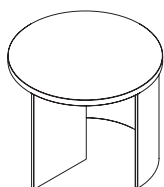

Regolo

Tavolino tondo con top in legno impiallacciato rovere, spessore 26 mm, disponibile in varie finiture. La base è composta da un elemento in vetro fumé e da un elemento in vetro curvo laccato nero.

Round coffee table with oak veneered wooden top, 26mm.th., various finishes. The base is composed of a smoked glass element and a lacquered black bent glass element.

elemento 1
elem.1

elemento 2
elem.2

FINITURE TOP / TOP FINISHES

LEGNO
WOOD

RN / RG / WG

RN

RG

WG

DIMENSIONS cm	SP. / TH. TOP	COD.	M ³	KG
Ø 55x45h	26	P4820	0,20	19
Ø 80x35h	26	P4822	0,30	29

BASE PER TOP IN LEGNO / BASE FOR WOODEN TOP

Vetro fumé/Smoked glass