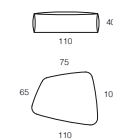

SLEEPY & GRUMPY

OUTDOOR COLLECTION

Rivestimento: polipropilene per esterni. Imbottitura: miscela composta da 80% palline di polistirolo e 20% di fossflakes.
Covering: polypropylene for exteriors. Padding: compound consisting of 80% polystyrene balls and 20% fossflakes.

I COLORI. THE COLORS.

Fibra sintetica lavabile altamente resistente.
Disponibile solo per modelli outdoor.
Washable synthetic fibre, highly resistant.
Available only for outdoor models.

La chaise longue Sleepy si caratterizza per l'ampia superficie disponibile per distendersi. Il pouf Grumpy, anch'esso di grandi dimensioni, si utilizza anche come seduta alternativa.

The Sleepy chaise longue stands out for the large surface to lie down on. The large Grumpy pouf can also double up as a seat.

Sleepy

Grumpy

collection | OUTDOOR