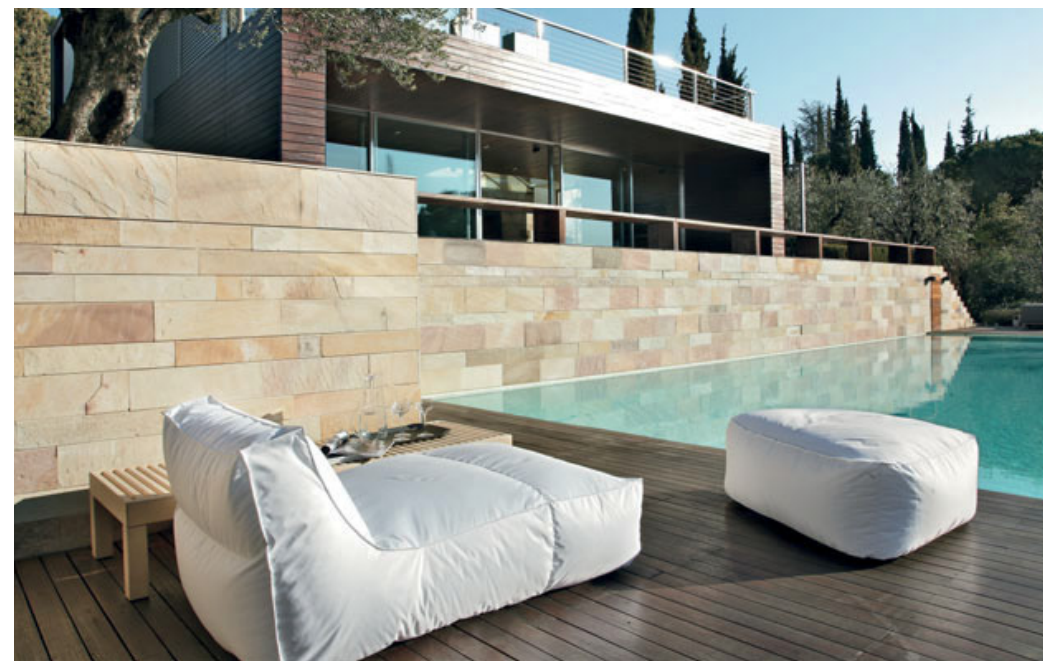

SLEEPY & GRUMPY

OUTDOOR COLLECTION

Rivestimento: polipropilene per esterni. Imbottitura: miscela composta da 80% palline di polistirolo e 20% di fossflakes.
Covering: polypropylene for exteriors. Padding: compound consisting of 80% polystyrene balls and 20% fossflakes.

I COLORI. THE COLORS.

Fibra sintetica lavabile altamente resistente.
Disponibile solo per modelli outdoor.
Washable synthetic fibre, highly resistant.
Available only for outdoor models.

La chaise longue Sleepy si caratterizza per l'ampia superficie disponibile per distendersi. Il pouf Grumpy, anch'esso di grandi dimensioni, si utilizza anche come seduta alternativa.

The Sleepy chaise longue stands out for the large surface to lie down on. The large Grumpy pouf can also double up as a seat.

Sleepy

Grumpy

collection | OUTDOOR