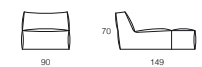

I COLORI. THE COLORS.

Fibra sintetica lavabile altamente resistente.
Disponibile solo per modelli outdoor.
Washable synthetic fibre, highly resistant.
Available only for outdoor models.

La chaise longue Sleepy si caratterizza per l'ampia superficie disponibile per distendersi. Il pouf Grumpy, anch'esso di grandi dimensioni, si utilizza anche come seduta alternativa.

The Sleepy chaise longue stands out for the large surface to lie down on. The large Grumpy pouf can also double up as a seat.

Sleepy

Grumpy

collection | OUTDOOR