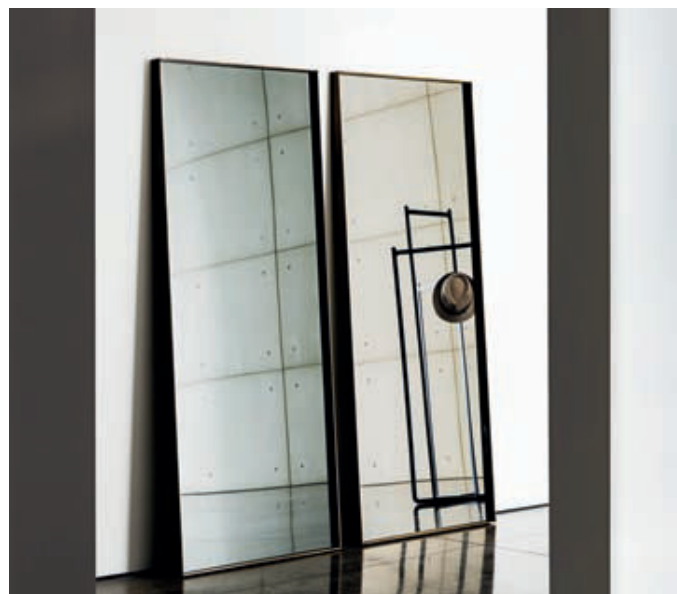

Visual

Specchiera rettangolare con telaio in alluminio laccato nelle finiture ottone brunito o caffè, disponibile per attacco verticale/orizzontale o con appoggio a terra nella misura 190x80. Specchio centrale disponibile in varie tonalità.

Rectangular floor or horizontal/vertical hanging mirror size 190x80 with lacquered aluminium frame, available in mocha or burnished brass finish. Central mirror available in different finishes.

DIMENSIONS cm	STRUCTURE	SP. / TH. TOP	COD.	M ³	KG
190x80	GC	50	P5382	0,15	29
	BR	50	P5382	0,15	29
180x40	GC	50	P5380	0,07	16
	BR	50	P5380	0,07	16

SRSP

SOSP

*

FINITURE CORNICE / FRAME FINISHES

Alluminio laccato / Lacquered aluminium

GC

BR

* Gli specchi oro e rosa potrebbero presentare delle piccole imperfezioni dovute alle caratteristiche tecniche del materiale.

Gold and rose mirrors can have small imperfections due to the particular technical characteristics of the material.